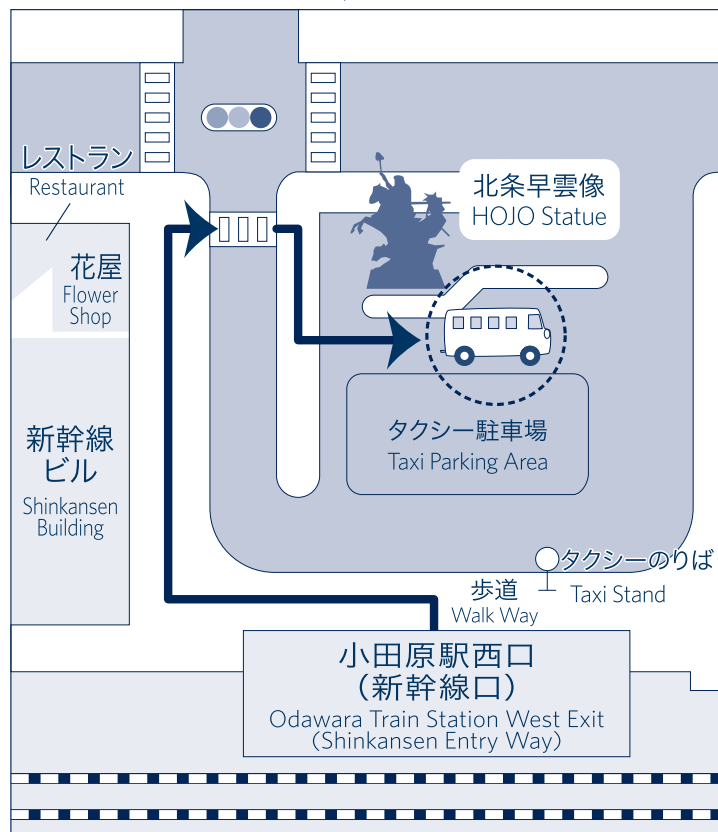

小田原駅⇄ホテル間送迎バス 発着所のご案内

Hotel Shuttle Bus Arrival / Departure Area

平成31年4月1日改定

ホテル発 To Odawara Sta.		小田原駅発 To Hilton
45	8	
45	9	15
45	10	15
45	11	15
45	12	15
45	13	15
45	14	15
45	15	15
45	16	15
45	17	15
	18	15

■小田原駅・西口(新幹線口) 略図 Odawara West Exit Bus Stop Guide

*法定定員に達した場合、お手数ですが、JR東海道本線にて根府川駅(小田原駅より2駅)までお越しいただき、シャトルバスをご利用ください。

*If a shuttle bus is filled to capacity at Odawara Station, please kindly reach to Nebukawa Station and take a shuttle bus there.

ホテル発 To Nebukawa Sta.		根府川駅発 To Hilton
47	20	6 05 37 55
55	36	7 29 45
38	18	8 09 28 48
40	05	9 20 59
49	15	10 36 59
59	36	11 26 50
54	25	12 12 37
40	15	13 05 30
37	10	14 01 27 50
37	10	15 29 50
51	26	16 18 43
54	23	17 11 38
42	16	18 08 33 56
41	12	19 27
59	19	20 01 36
45	23	21 15 37 59
39	12	22 27 47